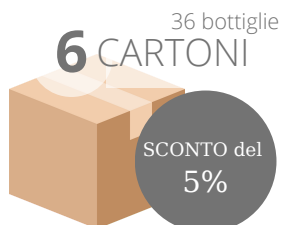

Guida agli sconti

Ariwine offre una varietà di sconti interessanti per tutte le cantine e di promozioni mensili ad Hoc per agevolare l'acquisto dei vini delle nostre cantine.

Le diverse tipologie di sconti canvass e promozioni extra canvass.

Sconti Canvass

(Valido per tutte le etichette e cantine, è possibile accedere agli sconti canvass creando le quantità anche con etichette differenti o prodotti di cantine diverse)

1. Acquisto di 6 cartoni - **Sconto del 5%**: Ariwine ti premia con uno sconto del 5% sull'intero ordine quando acquisti almeno 6 cartoni.
2. Acquisto di 11 cartoni - **Sconto del 12%**: Se sei ancora più ambizioso e desideri acquistare una quantità ancora maggiore di vino, puoi ottenere uno sconto del 12% sull'intero ordine.
3. Acquisto di 33 cartoni - **Sconto del 15%**: Con l'acquisto di 33 Cartoni puoi avere uno speciale sconto pari al 15% sull'intero ordine.
4. Se Vuoi acquistare una quantità superiore ai 33 Cartoni ti consigliamo di contattarci via mail o tramite la nostra chat per avere uno **sconto personalizzato**.